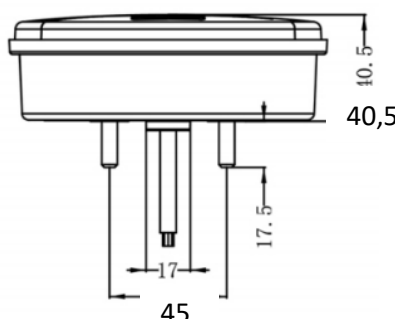

## Feux AR LED rond 122 mm LI®

Références 5402xx

Réf.	LI®4.2	Stop	Veilleuse	Cli. Gau.	Cli. Droit	Brouillard	Recul	Éclairer plaque	Connexion
540202 LI03F	3 fonctions								
540203 LI03F	3 fonctions								
540204 LI03F	2 fonctions								

**NOUVEAUTÉ  
2022-10**

Feux 3 fonctions doubles stop-veilleuse avec clignotant et une version feu 2 fonctions recul et brouillard. Étanche IP67, sortie monocâble avec connecteurs LI® femelles 8 voies, diamètre 122mm.

Branchement «Plug and Play» compatible avec la gamme LEDs' INNO®. Conçu dans un Design actuel dimensions pour l'équipement normalisé de véhicules portés ou tractés.

Éclairage : PMMA (Rouge/Transparent)  
Corps: ABS+PC (noir)  
Cable: 10 cm connecteur LI® 8C fem.  
Montage : Tiges filetées avec écrous  
Orientation : Verticale or Horizontale  
Température de fonctionnement : -40°C to 60°C