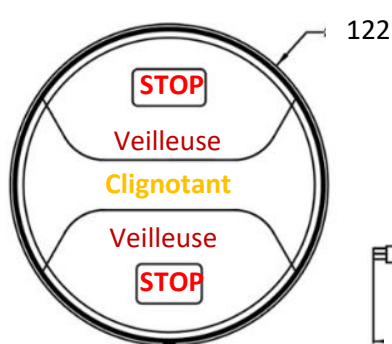

## Feux AR LED rond 122 mm LI®

Références 5402xx

Réf.	LI®4.2	Stop	Veilleuse	Cli. Gau.	Cli. Droit	Brouillard	Recul	Éclairer plaque	Connexion
540202 LI03F	3 fonctions								
540203 LI03F	3 fonctions								
540204 LI03F	2 fonctions								

**NOUVEAUTÉ  
2022-10**

Feux 3 fonctions doubles stop-veilleuse avec clignotant et une version feu 2 fonctions recul et brouillard. Étanche IP67, sortie monocâble avec connecteurs LI® femelles 8 voies, diamètre 122mm.

Branchement «Plug and Play» compatible avec la gamme LEDs' INNO®. Conçu dans un Design actuel dimensions pour l'équipement normalisé de véhicules portés ou tractés.

Éclairage : PMMA (Rouge/Transparent)  
Corps: ABS+PC (noir)  
Cable: 10 cm connecteur LI® 8C fem.  
Montage : Tiges filetées avec écrous  
Orientation : Verticale or Horizontale  
Température de fonctionnement : -40°C to 60°C