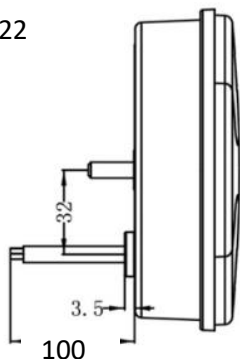

## Feux AR LED rond 122 mm LI®

Références 5402xx

Réf.	LI®4.2	Stop	Veilleuse	Cli. Gau.	Cli. Droit	Brouillard	Recul	Éclairer plaque	Connexion
540202 LI03F	3 fonctions								
540203 LI03F	3 fonctions								
540204 LI03F	2 fonctions								

**NOUVEAUTÉ  
2022-10**

Feux 3 fonctions doubles stop-veilleuse avec clignotant et une version feu 2 fonctions recul et brouillard. Étanche IP67, sortie monocâble avec connecteurs LI® femelles 8 voies, diamètre 122mm.

Branchement «Plug and Play» compatible avec la gamme LEDs' INNO®. Conçu dans un Design actuel dimensions pour l'équipement normalisé de véhicules portés ou tractés.

Éclairage : PMMA (Rouge/Transparent)  
Corps: ABS+PC (noir)  
Cable: 10 cm connecteur LI® 8C fem.  
Montage : Tiges filetées avec écrous  
Orientation : Verticale or Horizontale  
Température de fonctionnement : -40°C to 60°C