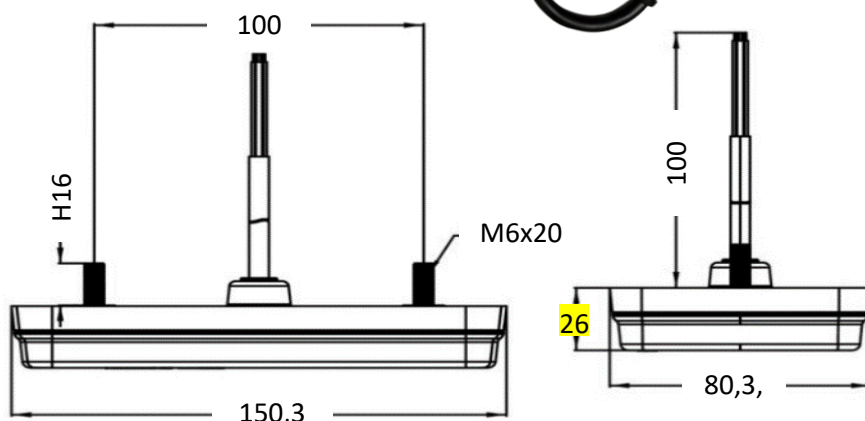

### Feu LED 5401xx 3 fonctions avec clignotant défilant 12/24V.

Étanche IP67, sortie monocâble avec connecteurs LI® femelles 8 voies, montage horizontal / vertical.

Branchement «**Plug and Play**» compatible avec la gamme LEDs' INNO®. Conçu avec un Design actuel et des dimensions pour l'équipement sans contrainte de remorques et engins agricoles portés ou tractés.

Éclairage : PMMA (Rouge/Orange)  
Corps : ABS+PC (noir)  
Cable : 10 cm connecteur LI® 8C fem.  
Montage : Tiges filetées avec écrous  
Orientation : Verticale or Horizontale  
Température de fonctionnement : -40°C to 60°C