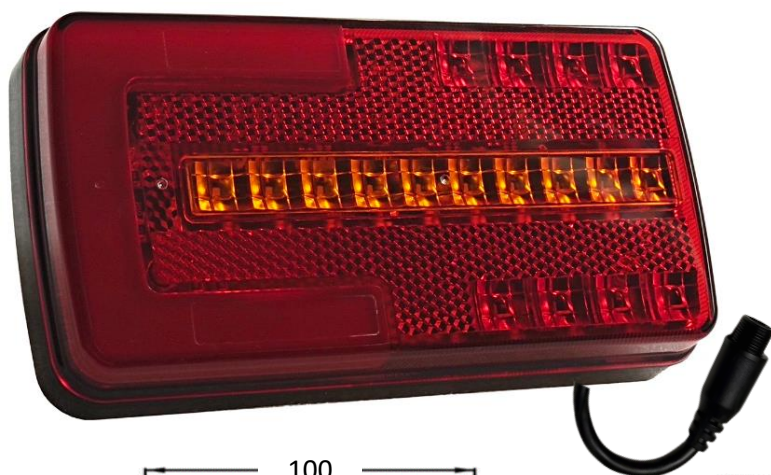

## Feux AR LED clignotant défilant LI®

Références 5401xx

Réf.	LI®4	Stop	Veilleuse	Cli. Gau.	Cli. Droit	Brouillard	Recul	Éclaireur plaque	Connexion
540102 LI03F	3 fonctions								
540103 LI03F	3 fonctions								

### Feu LED 5401xx 3 fonctions avec clignotant défilant 12/24V.

Étanche IP67, sortie monocâble avec connecteurs LI® femelles 8 voies, montage horizontal / vertical.

Branchement «**Plug and Play**» compatible avec la gamme LEDs' INNO®. Conçu avec un Design actuel et des dimensions pour l'équipement sans contrainte de remorques et engins agricoles portés ou tractés.

Éclairage : PMMA (Rouge/Orange)  
Corps : ABS+PC (noir)  
Cable : 10 cm connecteur LI® 8C fem.  
Montage : Tiges filetées avec écrous  
Orientation : Verticale or Horizontale  
Température de fonctionnement : -40°C to 60°C