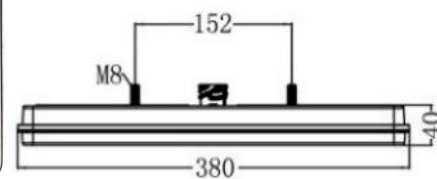

5302xx

5301xx

GAMME LEDs' INNO®
SYSTÈME MODULAIRE ET
ÉVOLUTIF BREVETÉ