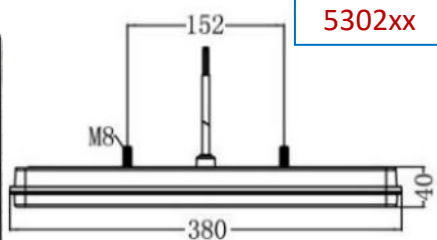

5302xx

5301xx

GAMME LEDs' INNO®
SYSTÈME MODULAIRE ET
ÉVOLUTIF BREVETÉ