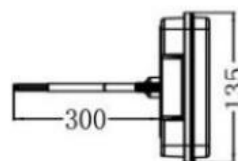

5302xx

5301xx

GAMME LEDs' INNO®
SYSTÈME MODULAIRE ET
ÉVOLUTIF BREVETÉ