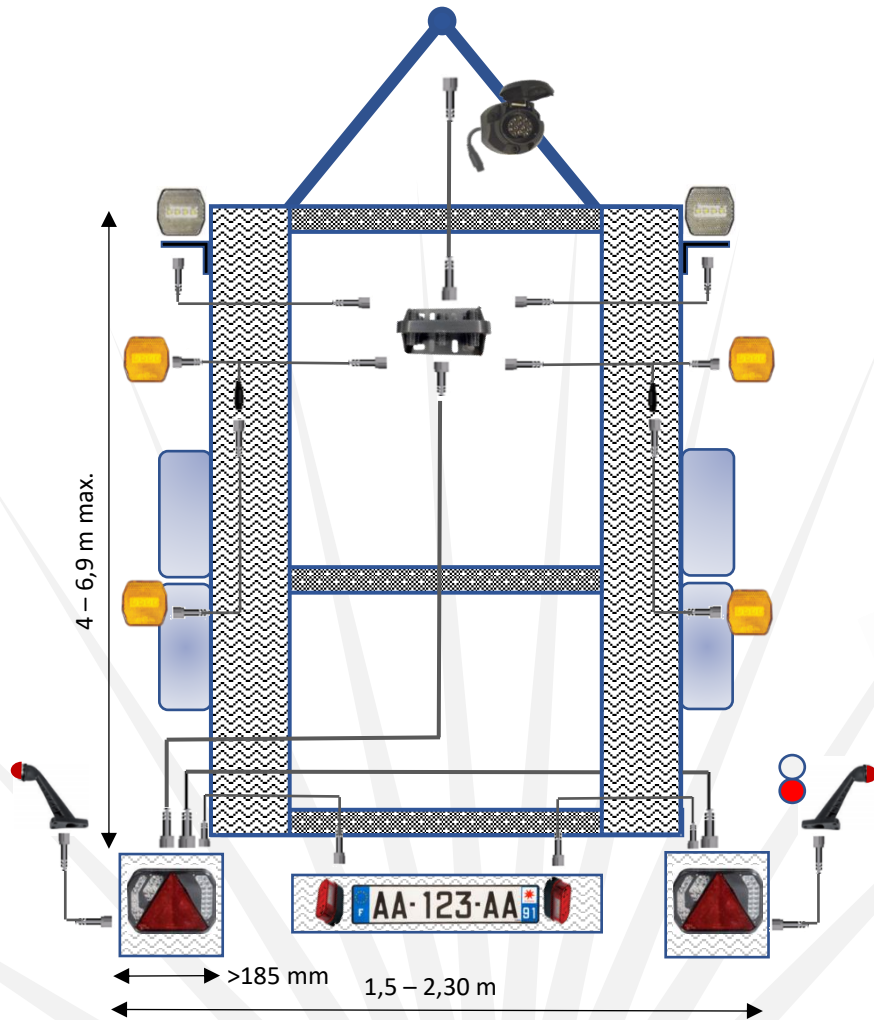

Remorque type: Porte voiture

Catégorie : O2/O3
Longueur max. 8 m

LI® pour LEDs' INNO®
www.norepinternational.com

10-30V IP69K

Évolutif

KIT LED 050509

Qté	Désignation	Référence
1	Socle femelle 13 broches LI® étanche	022613-LIF
1	Adaptateur court 13M/7F (pour prise 7B)	022228N
1	Câble LI® principal 8C en 1,5 m	508815
1	Platine de connexion avec PCB LI® F 2x8C + 4x2C	592842
1	Câble LI® principal 8C en 7 m	508870
1	Câble LI® liaison feux 8C en 2,5 m	508825
1	Feux Led 6 fonctions Droit ST/VEIL/CL/BR/REC/TR	520071
1	Feux Led 6 fonctions Gauche ST/VEIL/CL/BR/REC/TR	520073
2	Feu de position AV 10-30 V octogonal blanc	572124
6	Patte de fixation droite/équerre pour feu octogonal	580003
6	Câble LI® 2C prises M/M en 1,5 m	502215
4	Feu de position 10-30 V octogonal orange	571124
2	Câble LI® 2C prises M/M + chaînette 2C F en 1,5 m	502315
2	Feu de gabarit LED 10-30 V bicolor	573024
2	Fixation caoutchouc souple Feu de gabarit 573024	580005
2	Câble LI® 2C prises M/M en 1 m	502210
2	EPP séparé 10-30 v modèle SANS veilleuse	574124
1	Conditionnement	Emb. Ind.

www.norepinternational.com

WAJ 2022-11

GAMME LEDs' INNO®
Système modulaire
unique Plug & Play