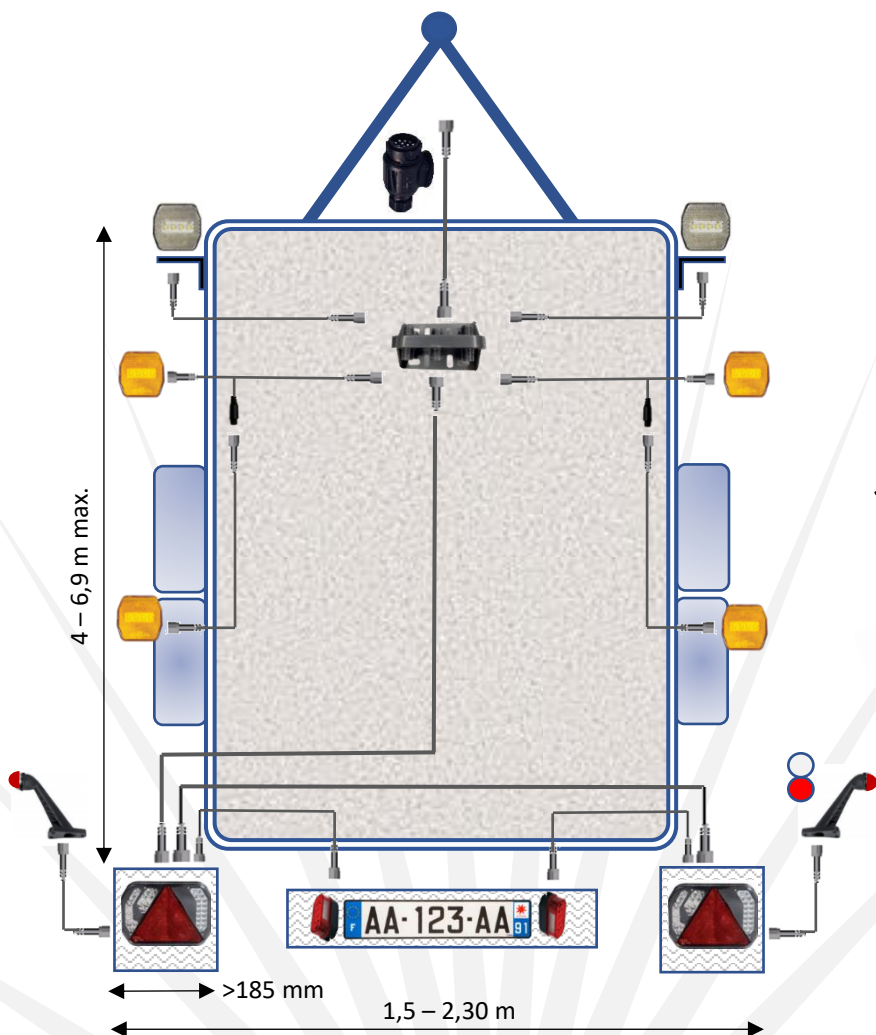

# Remorque type: Porte Engins

Catégorie : O2/O3  
Longueur max. 8 m

LI® pour LEDs' INNO®  
www.norepinternational.com

## KIT LED 050508

10-30V IP69K

Évolutif

Qté	Désignation	Référence
1	Prise male 13 broches LI®	022224-8C
1	Câble LI® principal 8C en 1,5 m	508815
1	Platine de connexion avec PCB LI® F 2x8C + 4x2C	592842
1	Câble LI® principal 8C en 7 m	508870
1	Câble LI® liaison feux 8C en 2,5 m	508825
1	Feux Led 6 fonctions Droit ST/VEIL/CL/BR/REC/TR	520071
1	Feux Led 6 fonctions Gauche ST/VEIL/CL/BR/REC/TR	520073
2	Feu de position AV 10-30 V octogonal blanc	572124
6	Patte de fixation droite/équerre pour feu octogonal	580003
6	Câble LI® 2C prises M/M en 1,5 m	502215
4	Feu de position 10-30 V octogonal orange	571124
2	Câble LI® 2C prises M/M + chaînette 2C F en 1,5 m	502315
2	Feu de gabarit LED 10-30 V bicolor	573024
2	Fixation caoutchouc souple Feu de gabarit 573024	580005
2	Câble LI® 2C prises M/M en 1 m	502210
2	EPP séparé 10-30 v modèle SANS veilleuse	574124
1	Conditionnement	Emb. Ind.