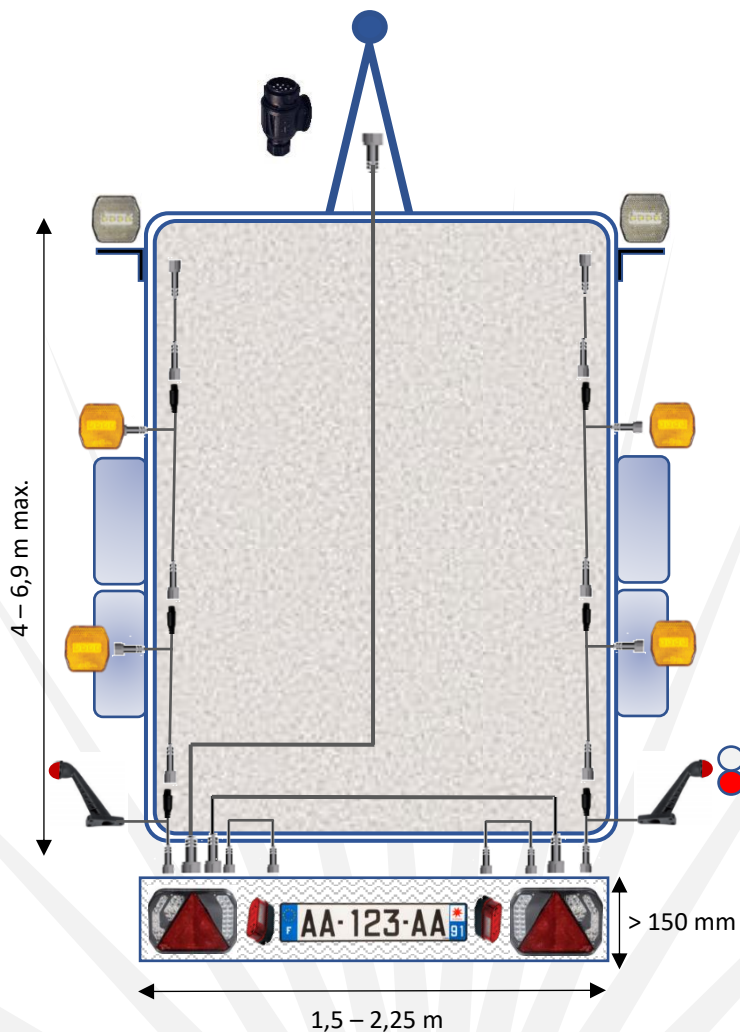

Remorque type: Grand Plateau PE

Catégorie : 01/02/03

Longueur max. 7 m

LI® pour LEDs' INNO®
www.norepinternational.com

KIT LED 050507

10-30V IP69K

Évolutif

Qté	Désignation	Référence
1	Prise male 13 broches LI®	022224-8C
1	Câble LI® principal 8C en 7 m	508870
1	Câble LI® liaison feux 8C en 2,5 m	508825
1	Feux Led 6 fonctions Droit ST/VEIL/CL/BR/REC/TR	520071
1	Feux Led 6 fonctions Gauche ST/VEIL/CL/BR/REC/TR	520073
2	Feu de position AV 10-30 V octogonal blanc	572124
6	Patte de fixation droite/équerre pour feu octogonal	580003
2	Câble LI® 2C prises M/M en 1,5 m	502215
4	Feu de position 10-30 V octogonal orange	571124
4	Câble LI® 2C prises M/M + chaînette 2C F en 1,5 m	502315
2	Feu de gabarit LED 10-30 V bicolor	573024
2	Fixation caoutchouc souple Feu de gabarit 573024	580005
2	Câble LI® 2C prises M/M + chaînette 2C F en 1 m	502310
2	EPP séparé 10-30 v modèle SANS veilleuse	574124
2	Câble LI® 2C prises M/M en 1 m	502210
1	Conditionnement	Emb. Ind.