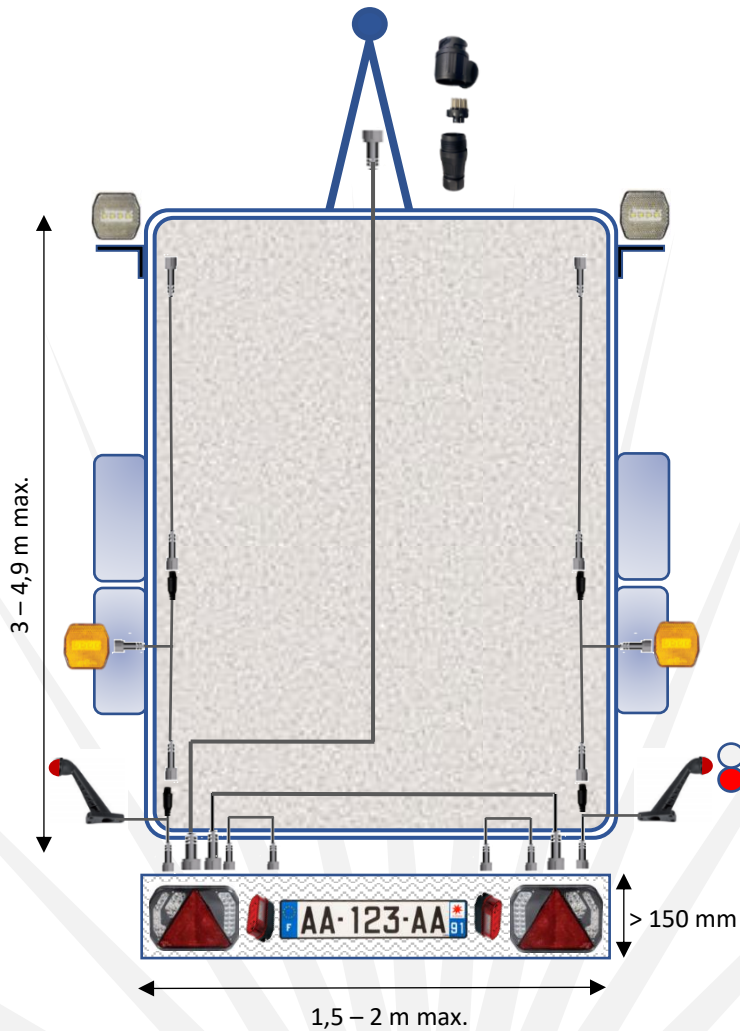

Remorque type: Plateau PE

Catégorie : 01/02/03
Longueur max. 5,90 m

LI® pour LEDs' INNO®
www.norepinternational.com

KIT LED 050506

10-30V IP69K

Évolutif

Qté	Désignation	Référence
1	Prise male 13 broches LI®	022224-8C
1	Câble LI® principal 8C en 6 m	508860
1	Câble LI® liaison feux 8C en 2 m	508220
1	Feux Led 6 fonctions Droit ST/VEIL/CL/BR/TR	520071
1	Feux Led 6 fonctions Gauche ST/VEIL/CL/BR/REC/TR	520073
2	Feu de position AV 10-30 V octogonal blanc	572124
4	Patte de fixation droite/équerre pour feu octogonal	580003
2	Câble LI® 2C prises M/M en 2 m	502220
2	Feu de position 10-30 V octogonal orange	572124
2	Câble LI® 2C prises M/M + chaînette 2C F en 1,5 m	502315
2	Feu de gabarit LED 10-30 V bicolor	573024
2	Fixation caoutchouc souple Feu de gabarit 573024	580005
2	Câble LI® 2C prises M/M + chaînette 2C F en 1 m	502310
2	EPP séparé 10-30 v modèle SANS veilleuse	574124
2	Câble LI® 2C prises M/M en 1 m	502210
1	Conditionnement	Emb. Ind.