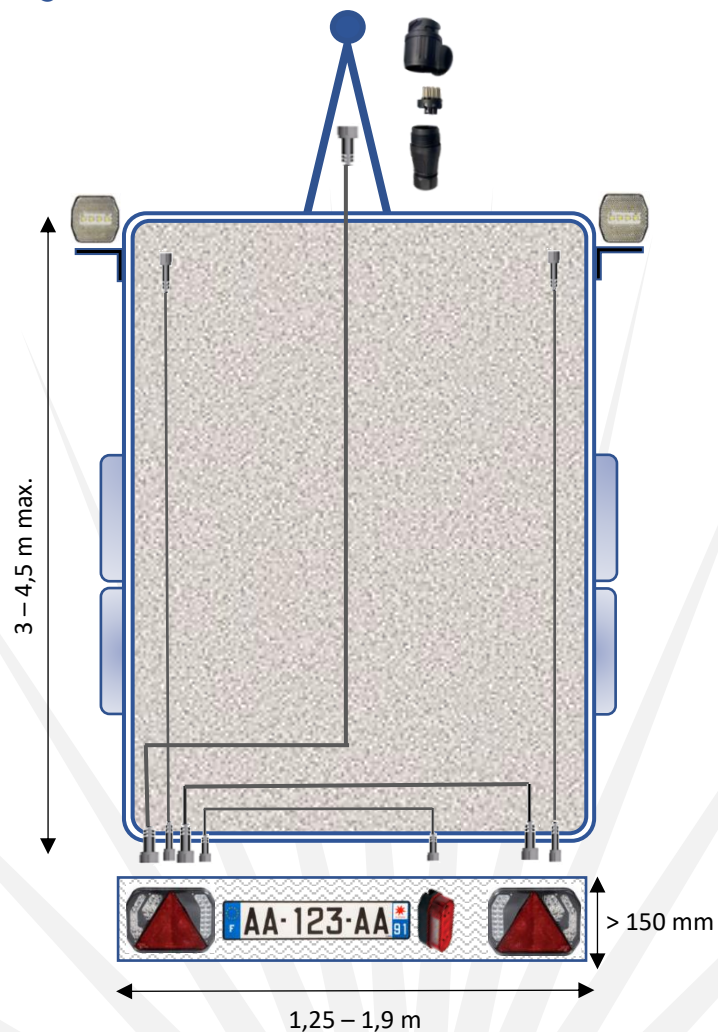

Remorque type: Plateau

Catégorie : O1/O2

Longueur max. 5,50 m

LI® pour LEDs' INNO®
www.norepinternational.com

KIT LED 050504

10-30V IP69K

Évolutif

Qté	Désignation	Référence
1	Prise male 13 broches LI®	022224-8C
1	Adaptateur court 13F/7M (pour socle 7B)	022229CO
1	Câble LI® principal 8C en 6 m	508860
1	Câble LI® liaison feux 8C en 2 m	508820
1	Feux Led 6 fonctions Droit ST/VEIL/CL/BR/REC/TR	520071
1	Feux Led 7 fonctions Gauche ST/VEIL/CL/BR/REC/EP/TR	520080
2	Feu de position AV octogonal blanc	572124
2	Patte de fixation droite/équerre pour feu octogonal	580003
2	Câble LI® 2C prises M/M en 5 m	502250
1	Câble LI® 2C prises M/M en 1 m	502210
1	EPP séparé 10-30V modèle sans veilleuse	574124
1	Valise transparente 320x240x77 mm	170/31-T

www.norepinternational.com

WAJ 2022-11

GAMME LEDs' INNO®

Système modulaire
unique Plug & Play