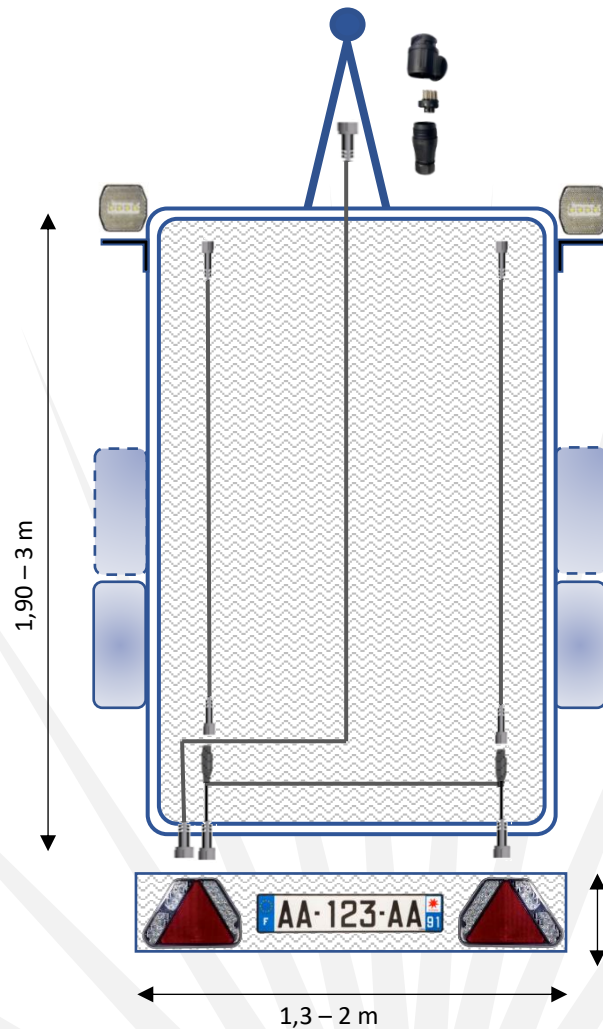

# Remorque type: Petite Benne

Catégorie : O1/O2

Longueur max. 3,5 m

LI® pour LEDs' INNO®  
www.norepinternational.com

Évolutif

## KIT LED 050502

12V - IP69K

Qté	Désignation	Référence
1	Prise male 13 broches LI®	022242-8C
1	Adaptateur court 13F/7M (pour socle 7B)	022229CO
1	Câble LI® principal 8C en 4 m	508840
1	Câble LI® 8C M/M long 2m + 2 sorties 2C F	5088220
1	Feux Led 6 fonctions Droit ST/VEIL/CL/REC/EP/TR	510061
1	Feux Led 6 fonctions Gauche ST/VEIL/CL/BR/EP/TR	510060
2	Feu de position AV octogonal blanc	572124
2	Patte de fixation droite/équerre pour feu octogonal	580003
2	Câble LI® 2C M/M en 3 m	502230
1	Valise transparente 320x240x77 mm	170/31-T